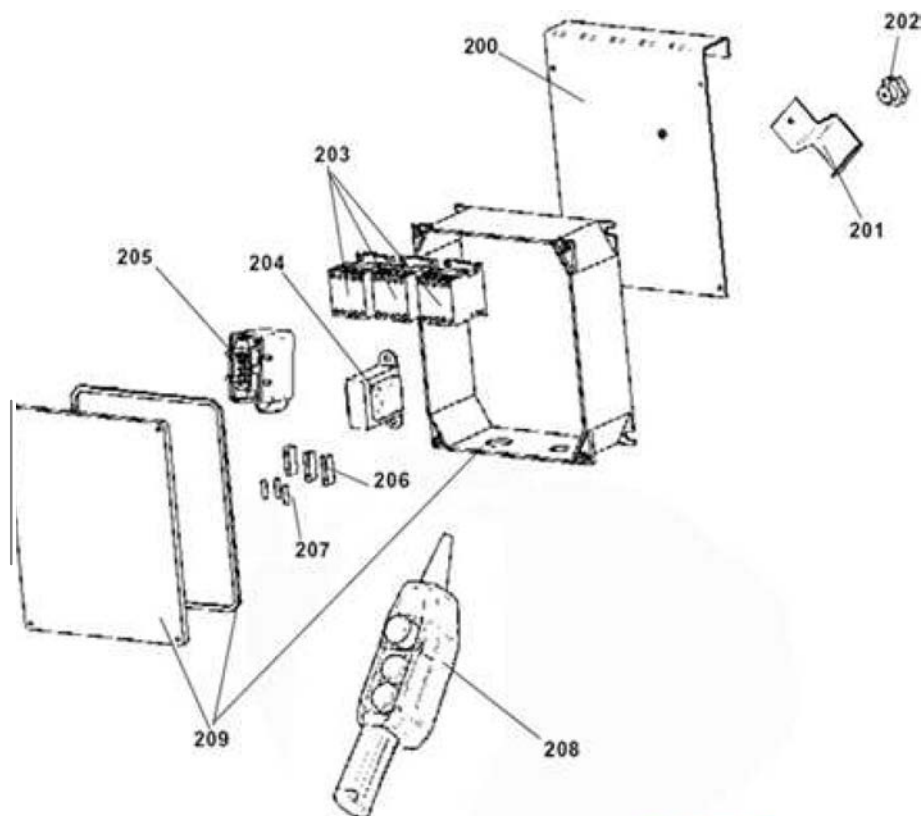

Part List: TR 225 N tav3

Item	Codice	Qty	PreLLO (Euro)	Descrizione
200	3226309	1		Contattare senzizio vendita ricambi
201	2265244	1	36.33	STAFFA PORTA TELEC. TR225 -
202	2284869	1	5.76	POMELLO PVC FEMM. M. 5 -
203	3226318	1	43.05	MINICONTATT.LC1K09008B7 TELEM. 24V -
204	3203645	1	46	TRASFORMATORE 15VA 220-24 OMOL -
205	2284902	1	26.02	CONNETTORE MAS.IOPOLI HARTING -
206	3203597	1	7.99	MORSETTO CON P.FUSIBILE 5X20-
207	3203596	1	1.04	FUSIBILE 5X20 1A -
208	3213002	1		Contattare senzizio vendita ricambi
209	3226319	1	105.6	CASSETTA TELEC. FORATA TR225N -

Comenzi la Tel.: 0757.101.819; 0749.166.035; 0740.333.887
Service 0741.684.424; Fax 0249.451.311
comenzi@maxjonel.ro; office@maxjonel.ro
Sediul social si showroom:
Strada Fratii Buzesti, nr. 76A, oras Bals, jud. Olt, 235100